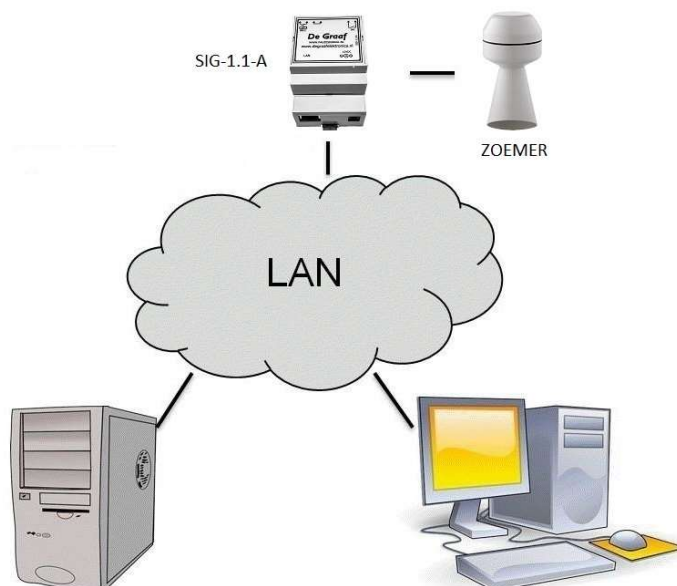

De pauzesignaal oplossing voor scholen, instellingen en bedrijven.

Deze compacte signaalklok module **SIG-1.1-A** is zeer geschikt voor scholen, magazijnen, werkplaatsen, laboratoria, bedrijfskantines e.d.. De max. 4x50 pauzetijden (4 week programma's) van het compacte apparaat kunnen zonder speciale programmeersoftware, met een wachtwoord beveiligd, rechtstreeks via de internetbrowser op uw computer, tablet of smartphone worden geprogrammeerd. De interne klok wordt gesynchroniseerd met de NTP-tijd (met DNS) via internet of met uw eigen timeserver. De pauze signalen zijn in 16 verschillende ritmes te programmeren waarvan er 8 naar eigen wens kunnen worden aangepast. Daarnaast kunt u alle vakantie periodes invoeren zodat er dan geen pauzesignalen klinken. De signaalklok module heeft 1 relais uitgang waarmee u elke gewenste signaalgever mee aan kunt sturen. Denk aan een bel of zoemer naar keus. En beschikt over 1 ingang waarmee handmatig een voorgeprogrammeerd pauze signaal kan worden afgegeven.

De maat van de module is : 90 x 53 x 58 mm. En deze kan met 2 schroeven op de wand worden gemonteerd of rechtstreeks op een din-rail worden geklikt. Daarna wordt hij aangesloten op het bedrade netwerk (10/100/1000Mb) en voorzien van spanning met een 12V netadapter of din-railvoeding. Met de relais uitgang kan/kunnen dan de gewenste signaalgever(s) worden aangestuurd.