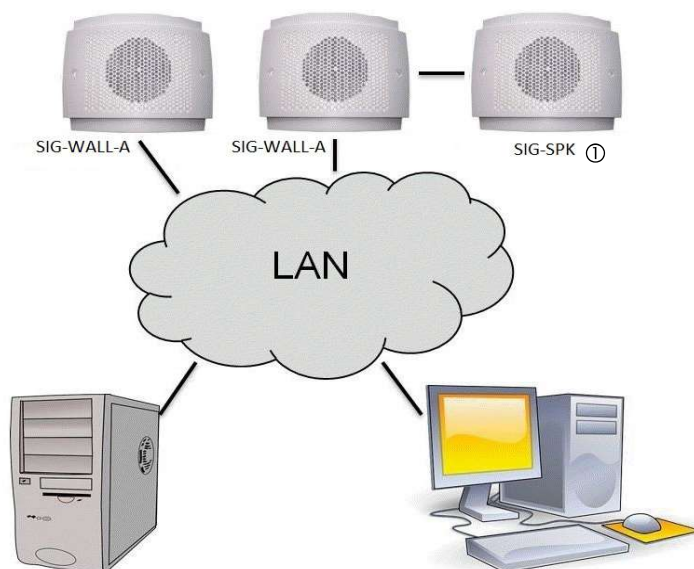

Wandsignaalklok

SIG-WALL-A

De „plug and play“ oplossing voor scholen, instellingen en bedrijven.

Deze compacte Wandsignaalklok **SIG-WALL-A** is zeer geschikt voor middelgrote ruimtes (gang, magazijnen, werkplaatsen, laboratoria, bedrijfskantines e.d.). De max. 4x50 pauzetijden (4 week programma's) van het compacte apparaat kunnen zonder speciale programmeersoftware, met een wachtwoord beveiligd, rechtstreeks via de internetbrowser op uw computer, tablet of smartphone worden geprogrammeerd. De interne klok wordt gesynchroniseerd met de NTP-tijd (met DNS) via internet of met uw eigen timeserver. De pauze signalen zijn in 16 verschillende ritmes te programmeren waarvan er 8 naar eigen wens kunnen worden aangepast. Met 3 volumes en 2 signaaltönen. Daarnaast kunt u alle vakantie periodes invoeren zodat er dan geen pauzesignalen klinken. Het apparaat heeft een luidspreker met een geluidsdruk van max. 100 dB (A).. Je kunt op de ingebouwde extra versterker uitgang een tweede speaker (**SIG-SPK**) aansluiten voor een signaal in een 2e ruimte.

De maat van de wandspeaker is : 270 x 204 x 66 mm. En deze moet met 2 schroeven op de wand worden gemonteerd. Daarna hij wordt aangesloten op het bedrade netwerk (10/100/1000Mb) met een POE-adapter.

Tijdschema aanpassen